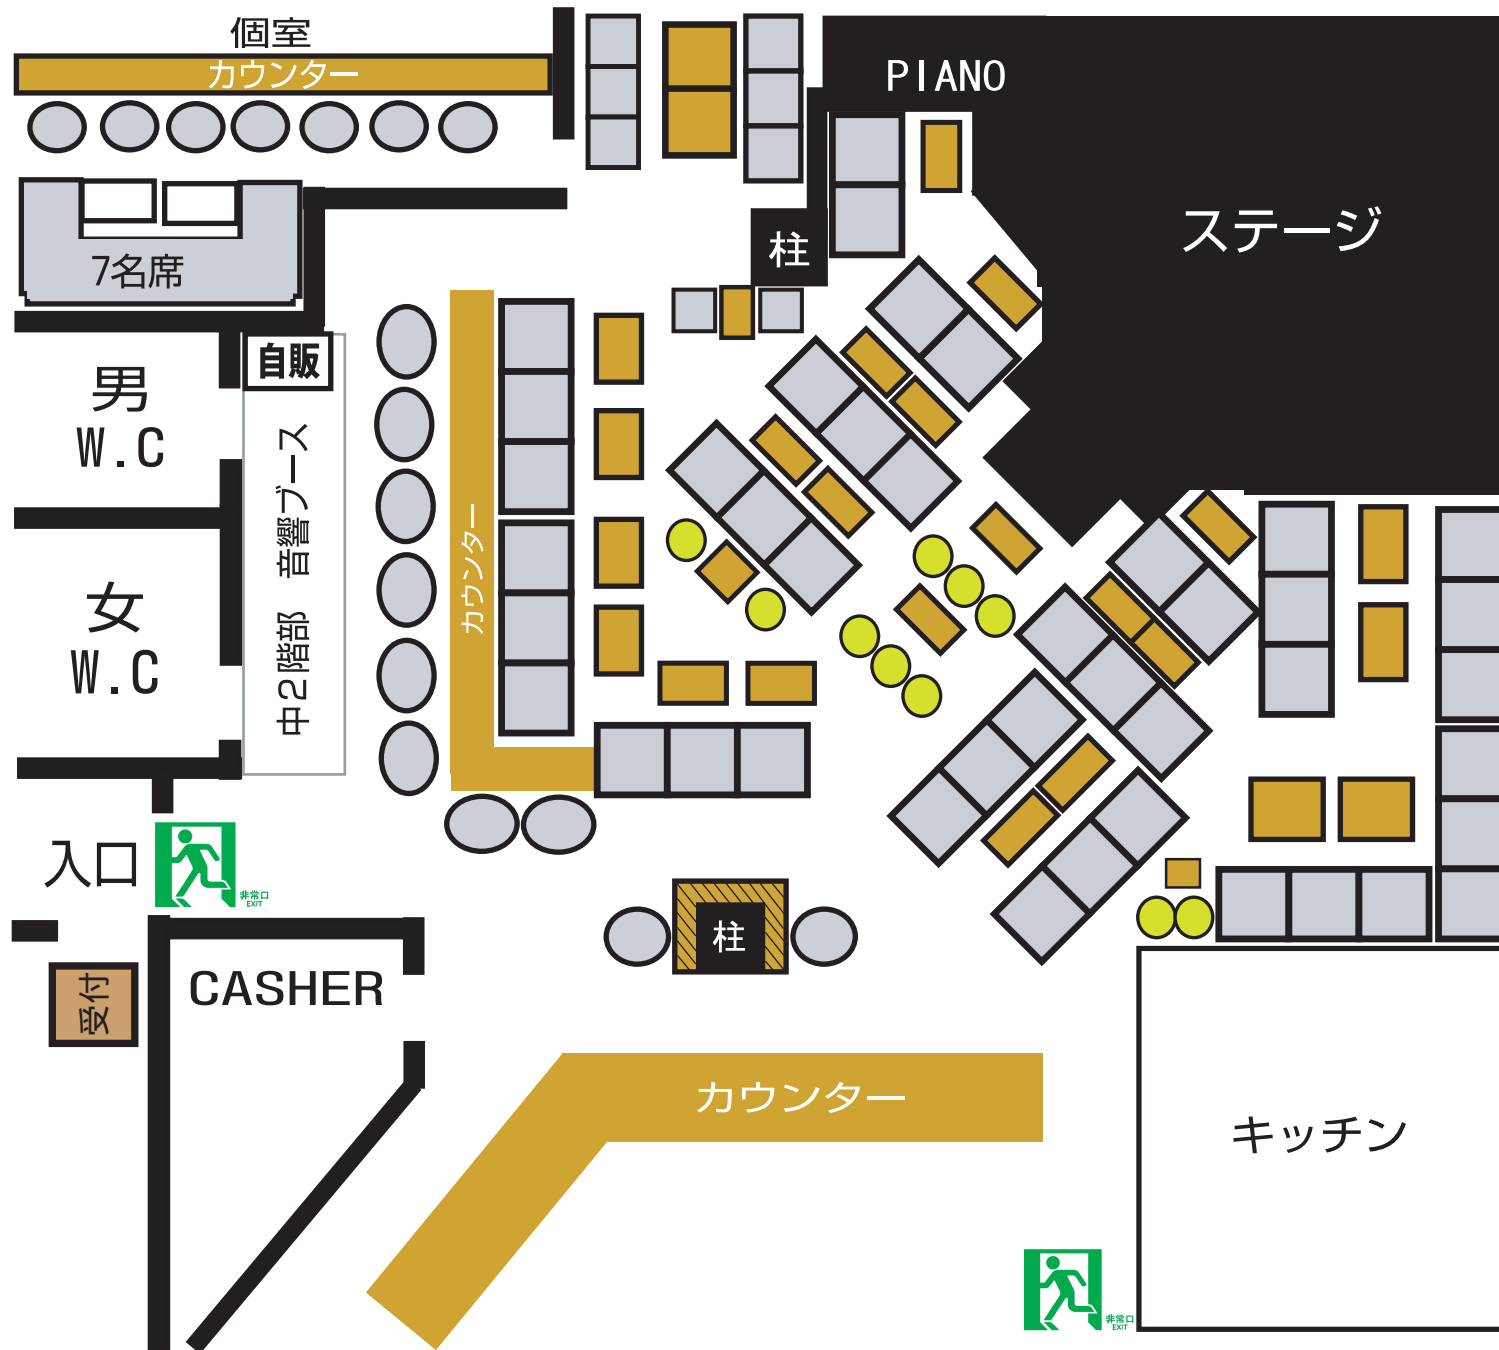

BAUHAUS 着席MAXレイアウト

D type

<ホール座席数> (個室除く)

・着席数 = 65名

・立席 = 20名

収容可能人数 = 85名

-  テーブル
-  ソファ
-  カウンターチェア
-  折畳み椅子