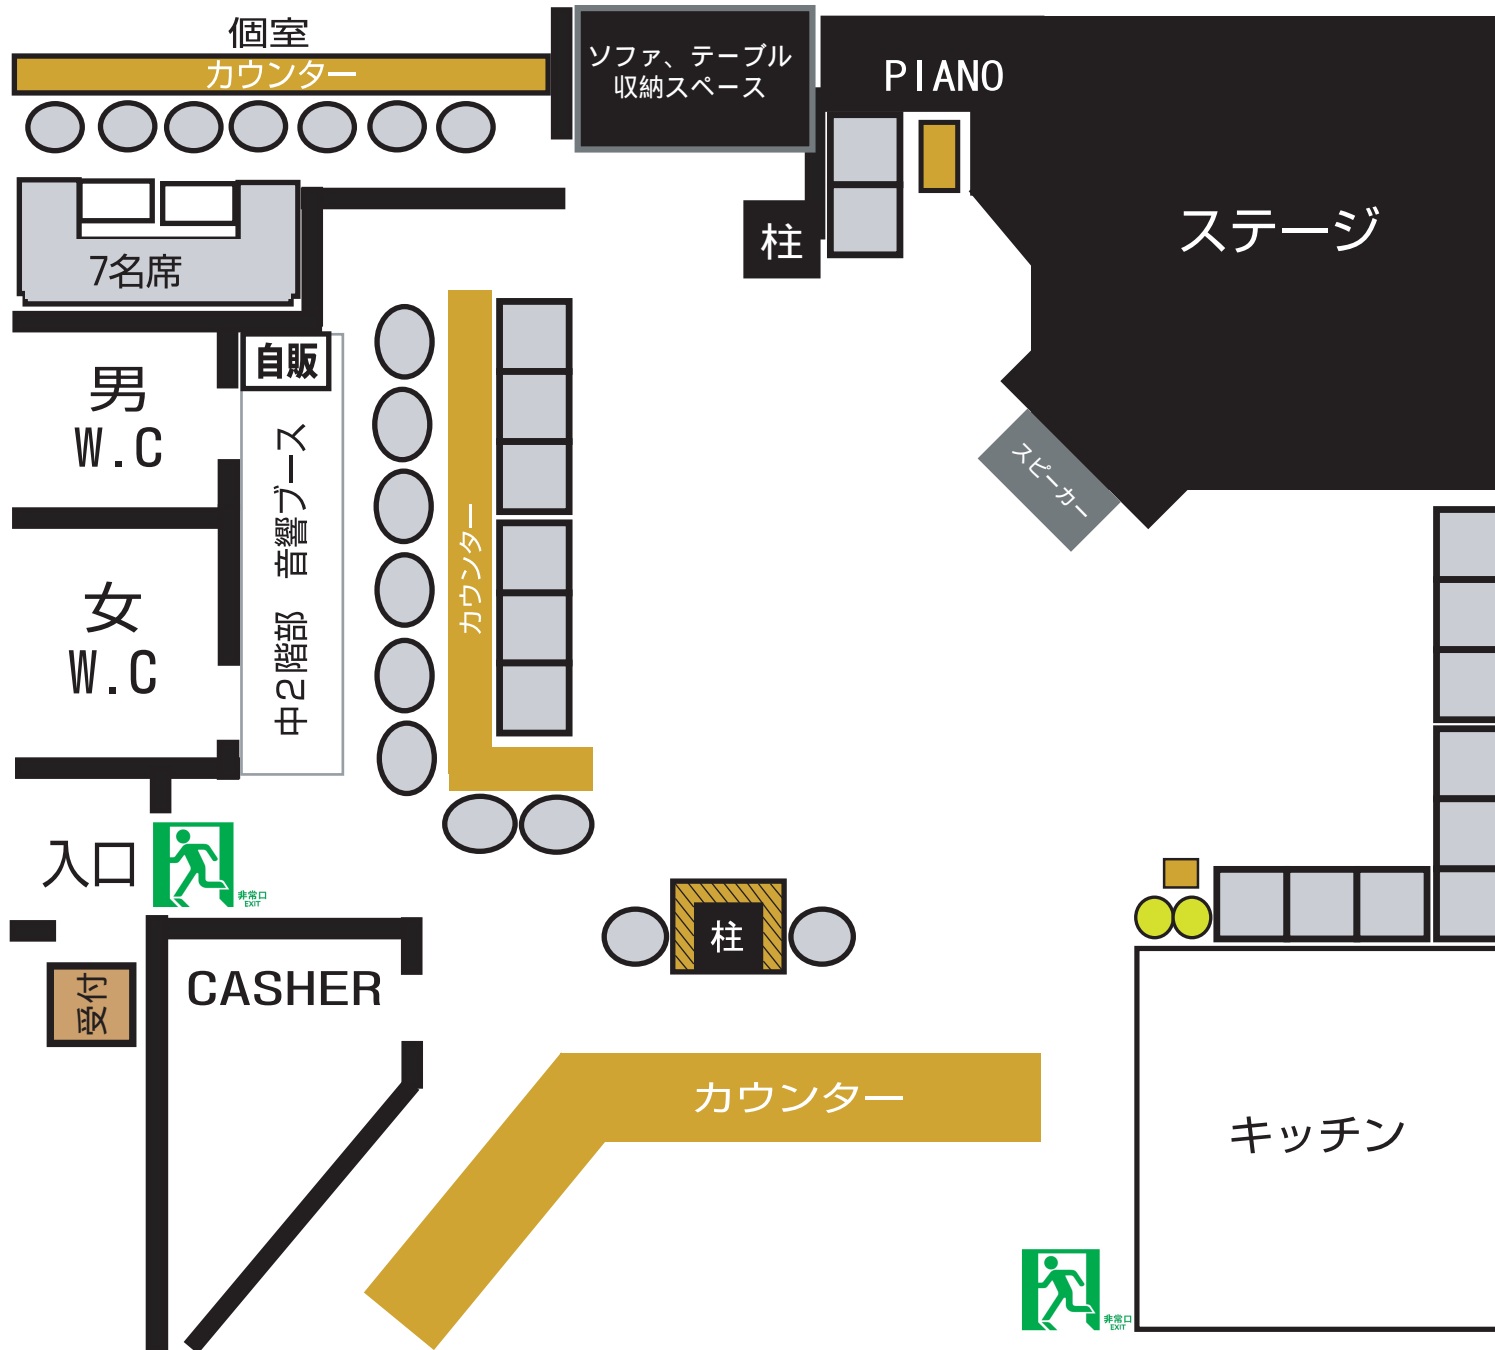

# BAUHAUS オールスタンディングレイアウト

## C type

本格ライブ仕様。150名程まで収容可能。  
個室の隣のテラス部にソファ、テーブルを  
収納する為、ピアノの後ろからの導線は  
使用できません。

< ホール座席数 > (個室除く)

- ・着席数 = 約30名
- ・立席 = 100名

収容可能人数 = 130名

- テーブル
- ソファ
- カウンターチェア
- 折畳み椅子