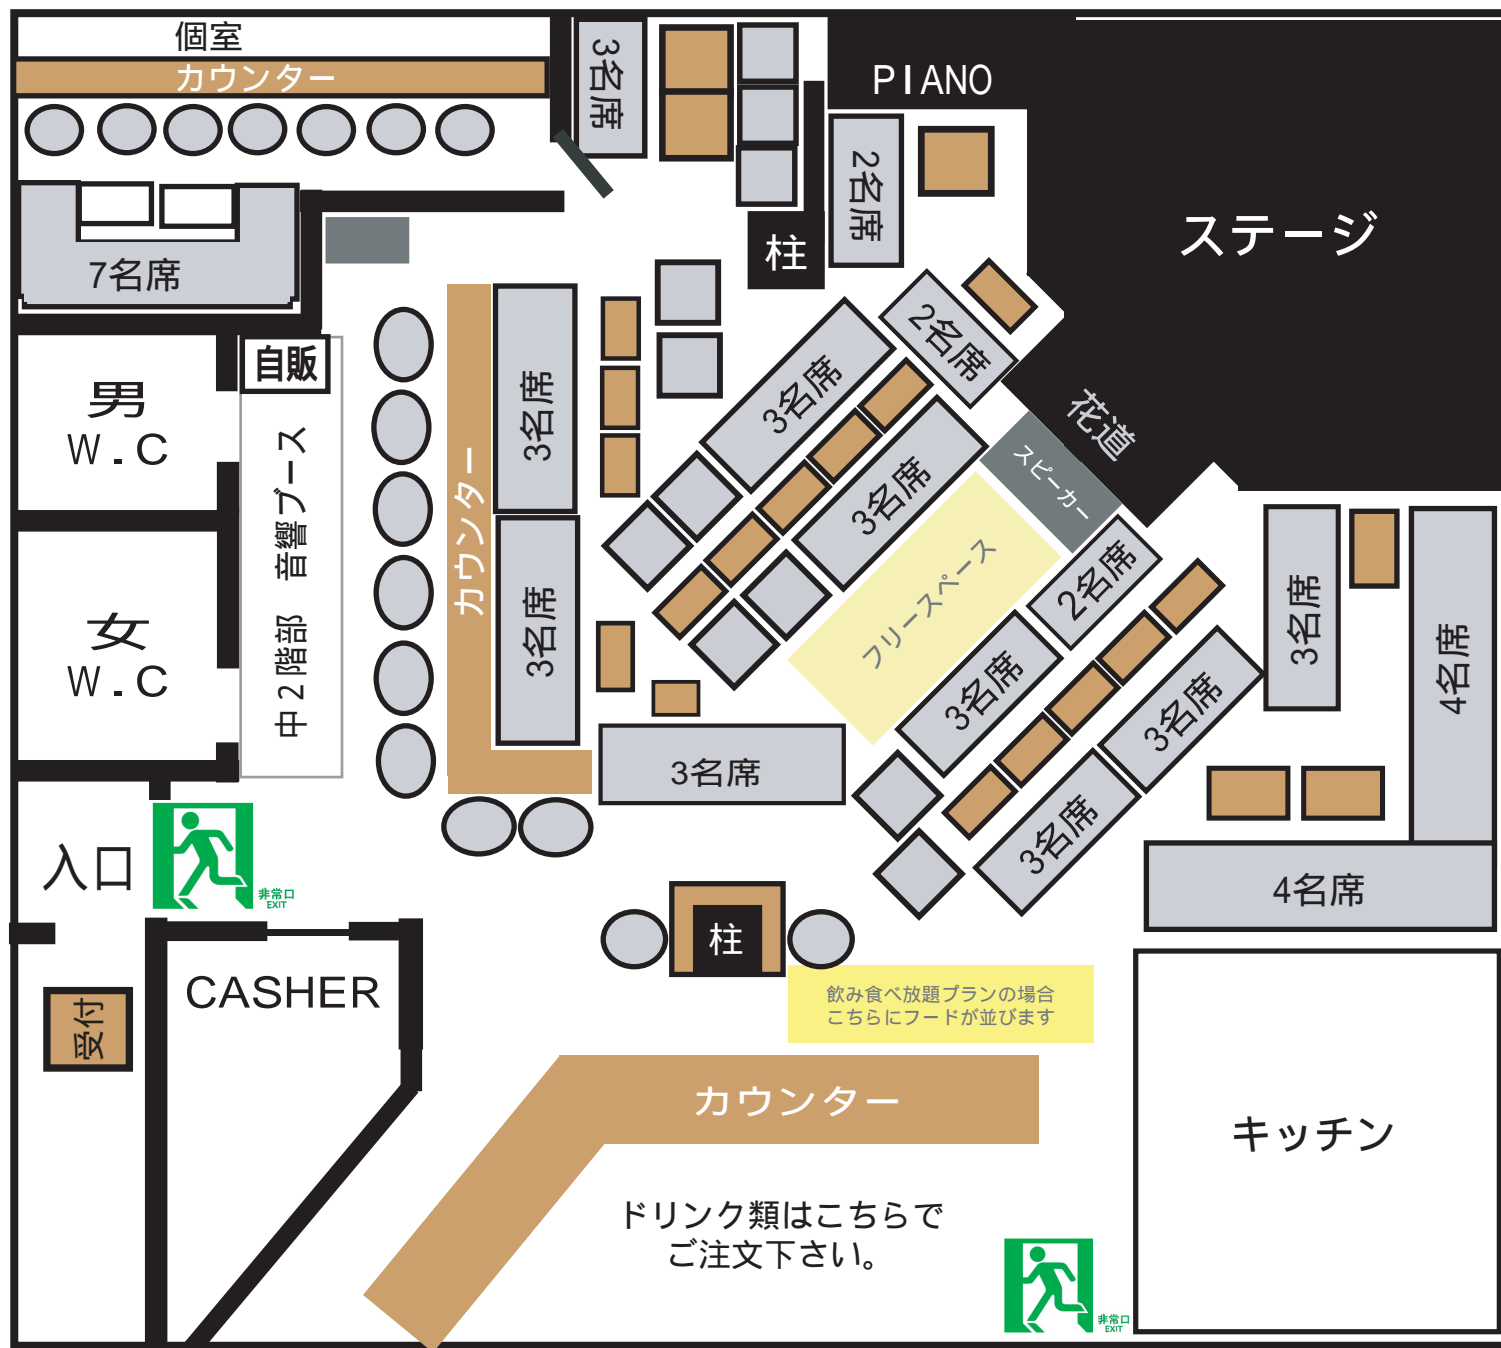

BAUHAUS 新年会 / 忘年会向けレイアウト

B type

個室はイベント使用時には楽屋やクロークとしてご利用頂けます。

会社の社員、友人等親しい間柄の方々が集まるイベントに最適です。

< ホール座席数 > (個室除く)

- ・着席数 = 65名
補助椅子使用時：最大70～75名
 - ・立席 = 20名
- 収容可能人数 = 85名

- テーブル
- ソファ
- カウンターチェア
- 折畳み椅子