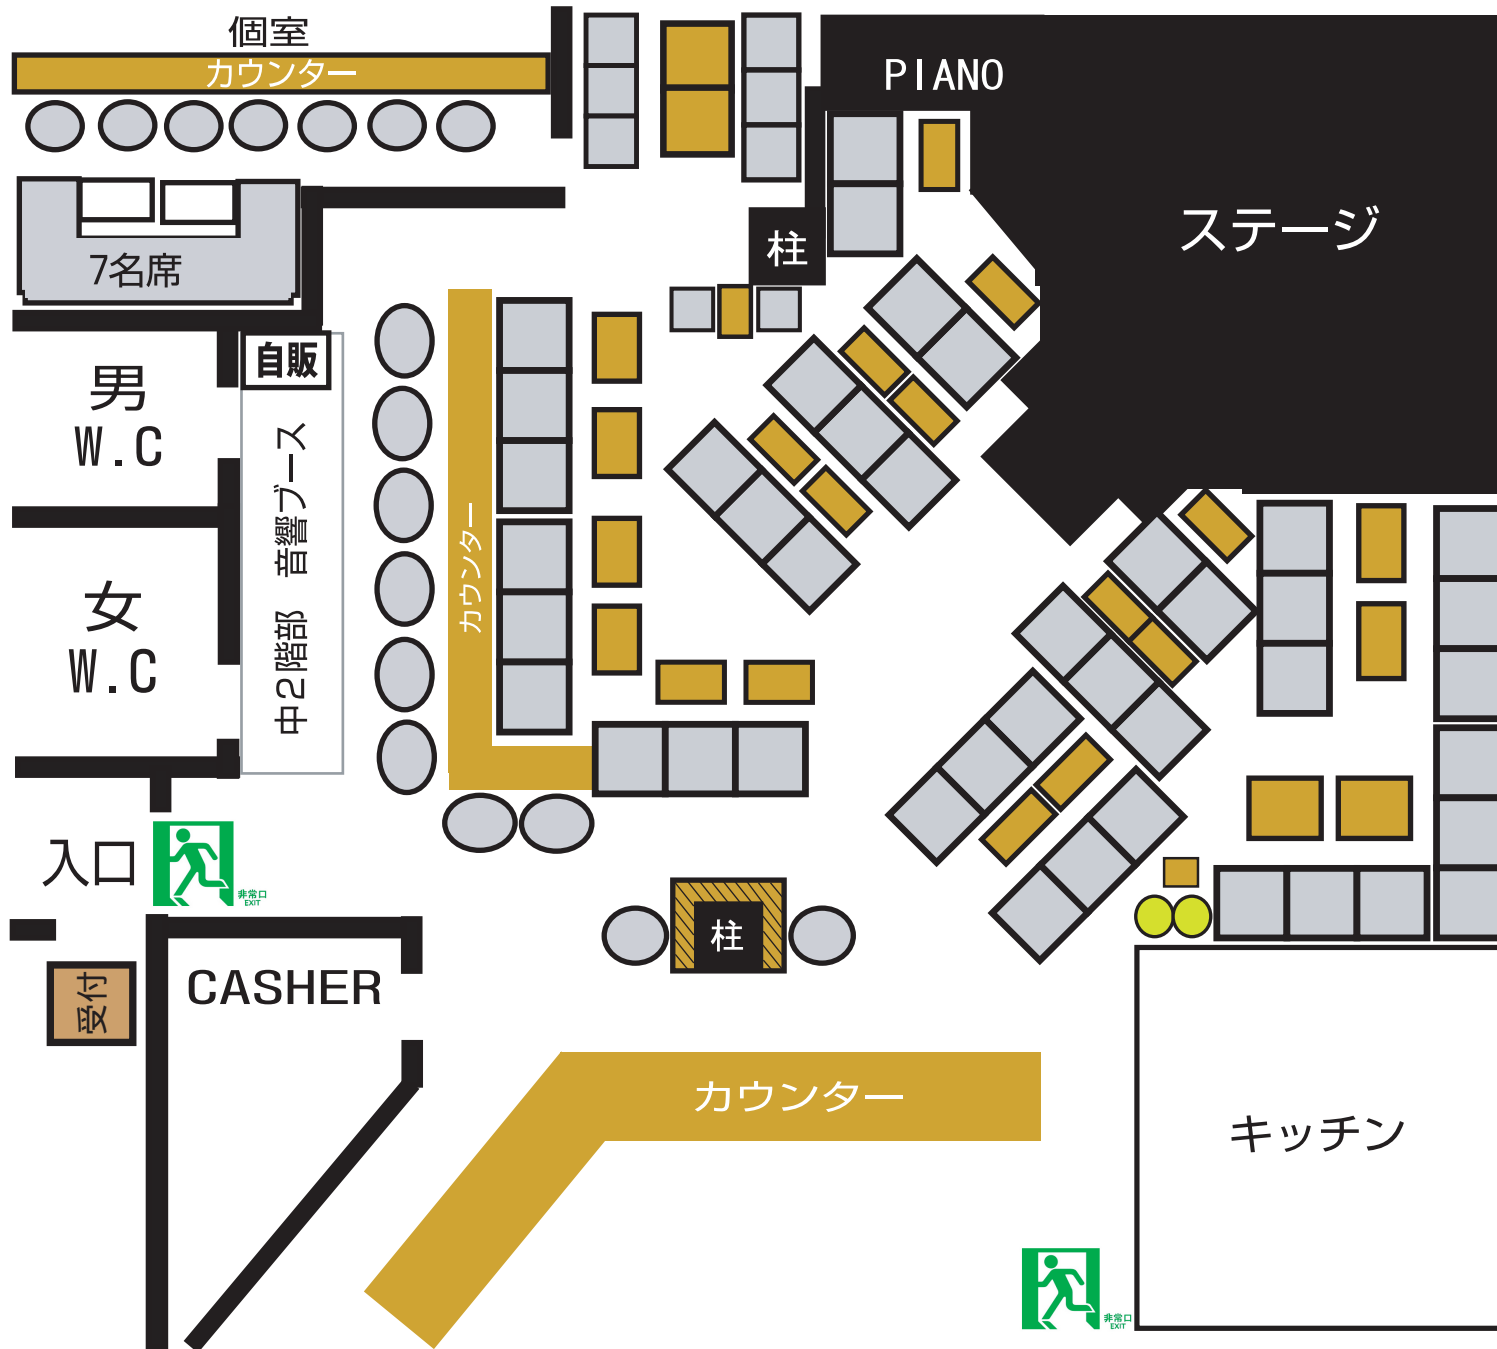

BAUHAUS 基本レイアウト (通常営業時)

A type

<ホール座席数> (個室除く)

・着席数 = 60名

・立席 = 30名

収容可能人数 = 90名

- テーブル
- ソファ
- カウンターチェア
- 折畳み椅子